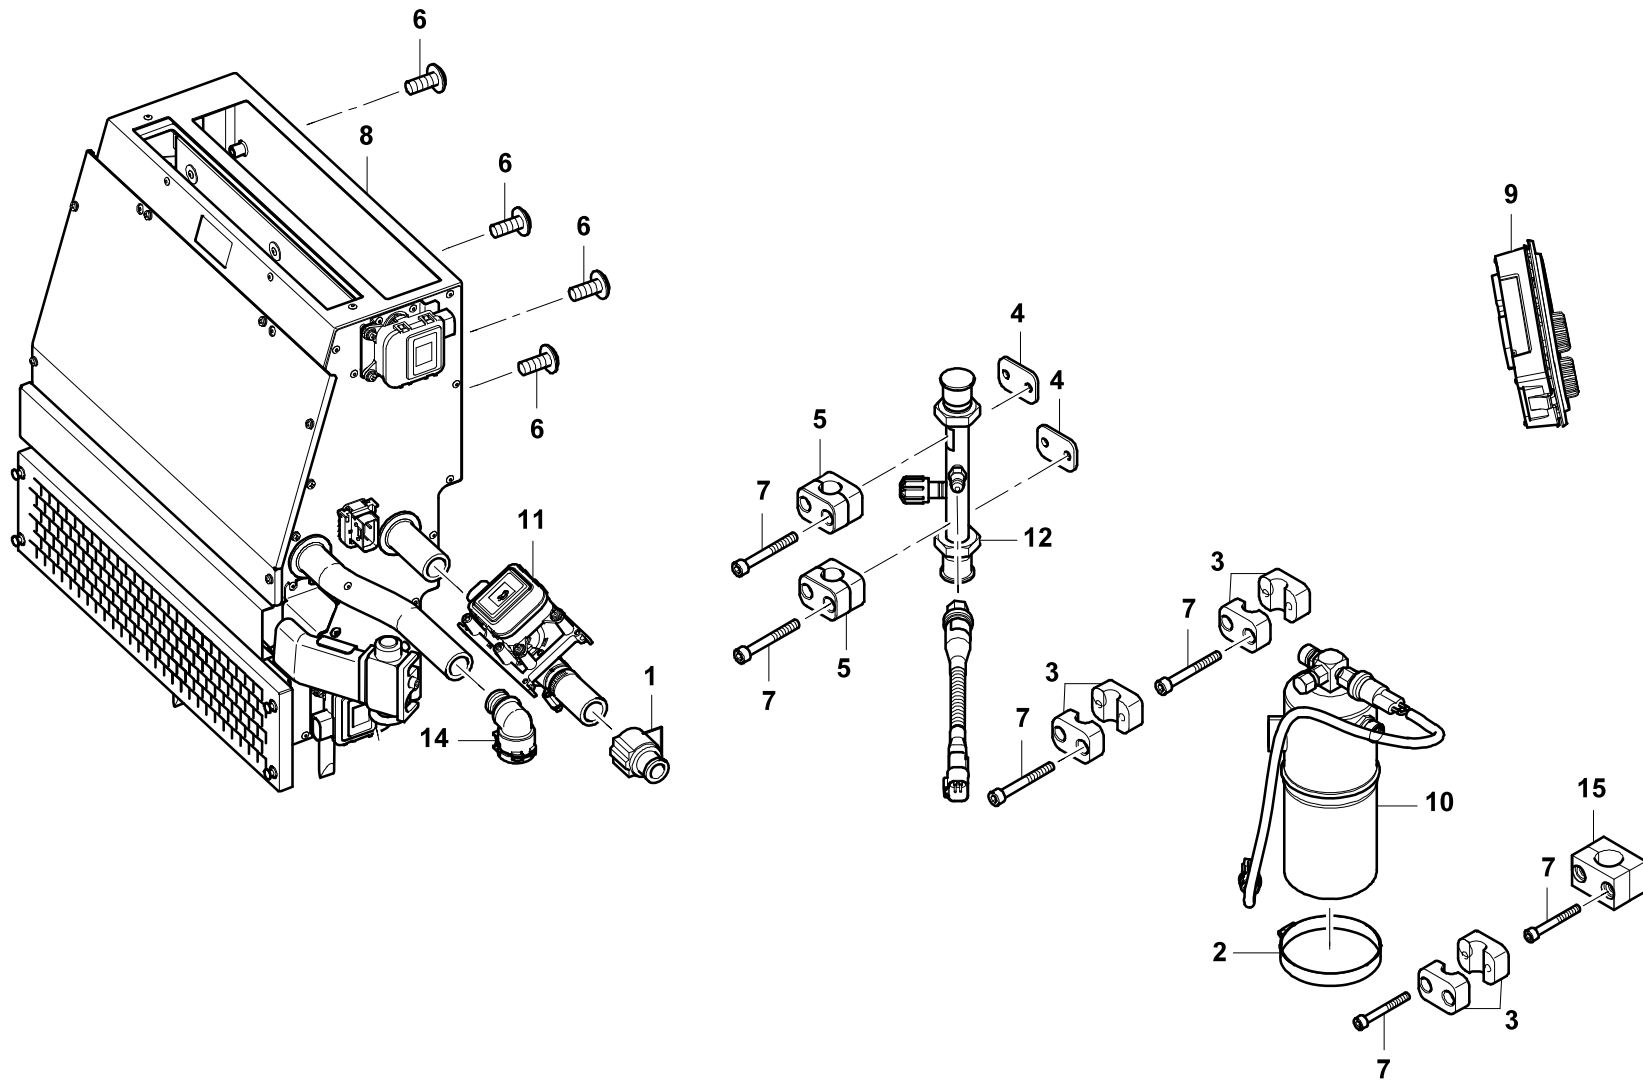

GROVE

KLIMAANLAGE FAHRERHAUS
AIR CONDITIONING CARRIER CAB

BILDТАFEL
PICTORIAL DISPLAY

GMK4080-3

06.20

4240448-ETL A

1/1

4240448-A-BL01-0620-0000